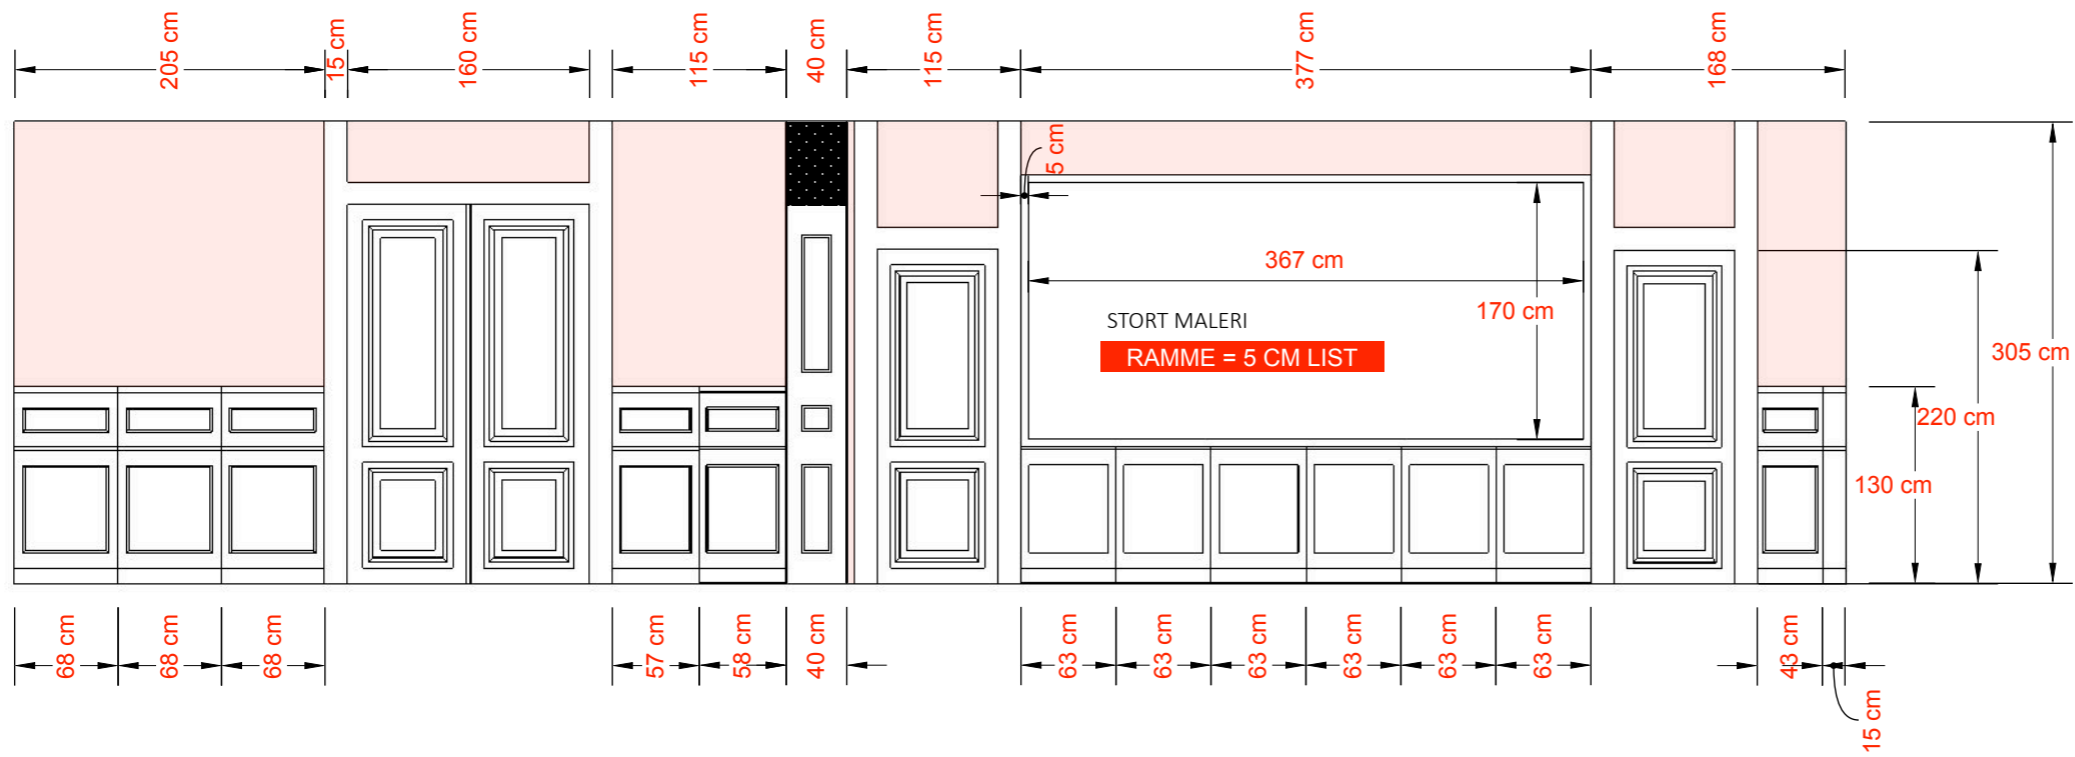

PD Knirke Madelung

PROJECT Konfirmant stue

Herrens Veje
DR Fiktion

Scenograf Anja Wessel

PROJECT NO. Plan og opstaldt 1:50

DR Byen Studio 8