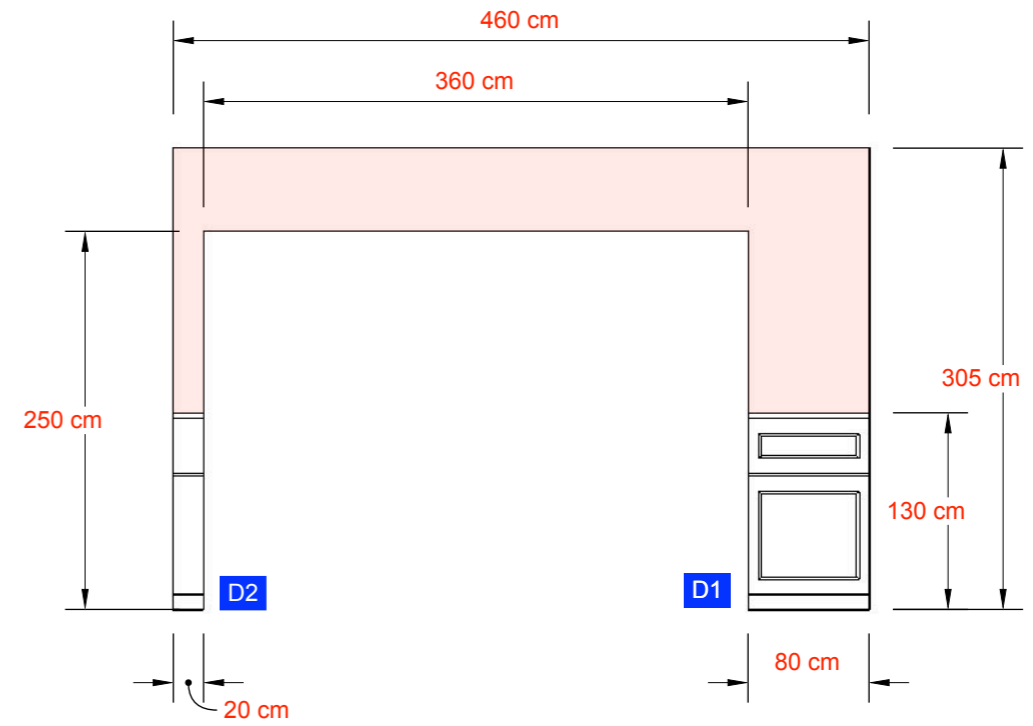

PD Knirke Madelung
Scenograf Anja Wessel
PROJECT Konfirmant stue
PROJECT NO. Plan og opstaldt
1:50
Herrns Vej
DR Fiktion
DR Byen Studio 8

PD Knirke Madelung
Scenograf Anja Wessel

PROJECT Konfirmant stue
PROJECT NO. Plan og opstaldt
1:50

Herrns Veje DR Fiktion
DR Byen Studio 8

PD Knirke Madelung

PROJECT Konfirmant stue

Herrens Veje
DR Fiktion

Scenograf Anja Wessel

PROJECT NO. Plan og opstaldt 1:50

DR Byen Studio 8