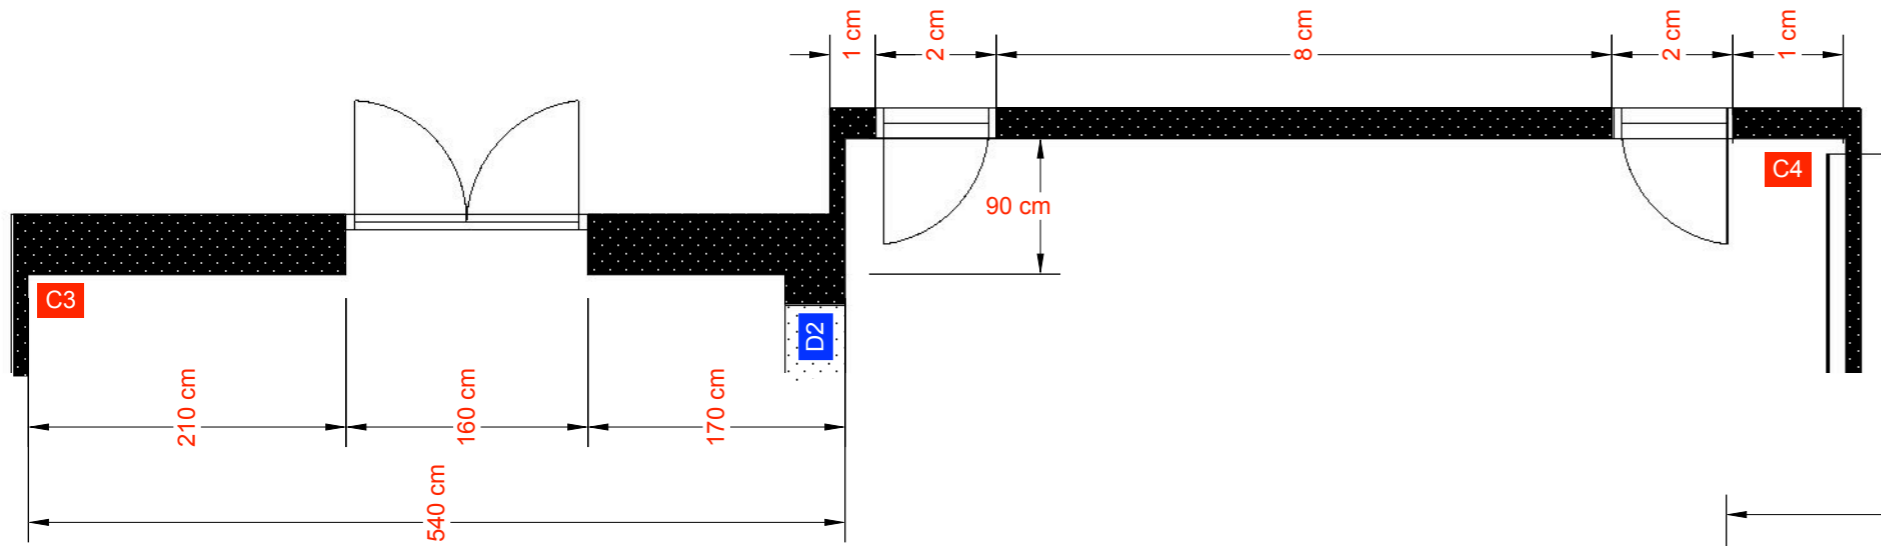

PD Knirke Madelung
Scenograf Anja Wessel
PROJECT Konfirmant stue
PROJECT NO. Plan og opstaldt
1:50
Herrns Vej
DR Fiktion
DR Byen Studio 8

PD Knirke Madelung
Scenograf Anja Wessel

PROJECT Konfirmant stue
PROJECT NO. Plan og opstaldt
1:50

Herrns Veje DR Fiktion
DR Byen Studio 8

PD Knirke Madelung

PROJECT Konfirmant stue

Herrens Veje
DR Fiktion

Scenograf Anja Wessel

PROJECT NO. Plan og opstaldt 1:50

DR Byen Studio 8