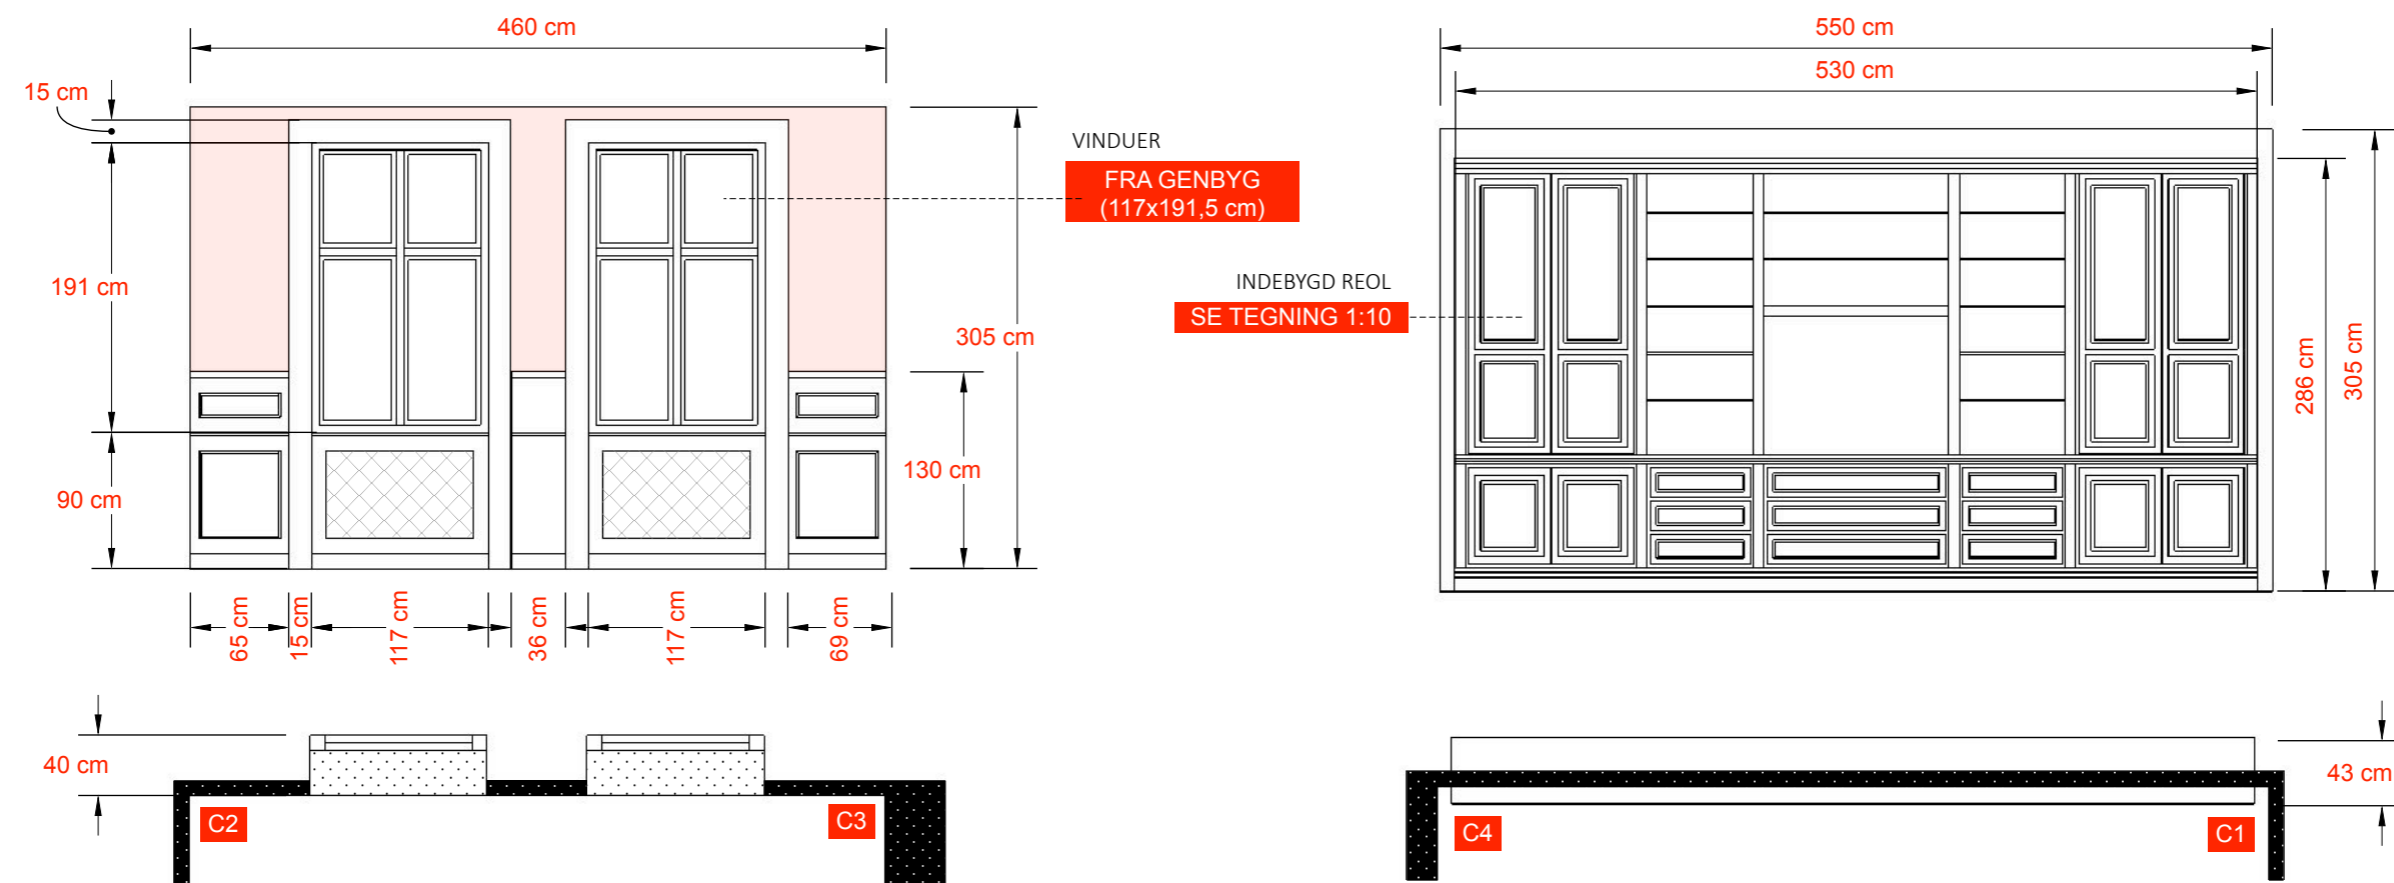

PD Knirke Madelung
Scenograf Anja Wessel
PROJECT Konfirmant stue
PROJECT NO. Plan og opstaldt
1:50
Herrns Vej
DR Fiktion
DR Byen Studio 8

PD Knirke Madelung
Scenograf Anja Wessel

PROJECT Konfirmant stue
PROJECT NO. Plan og opstaldt
1:50