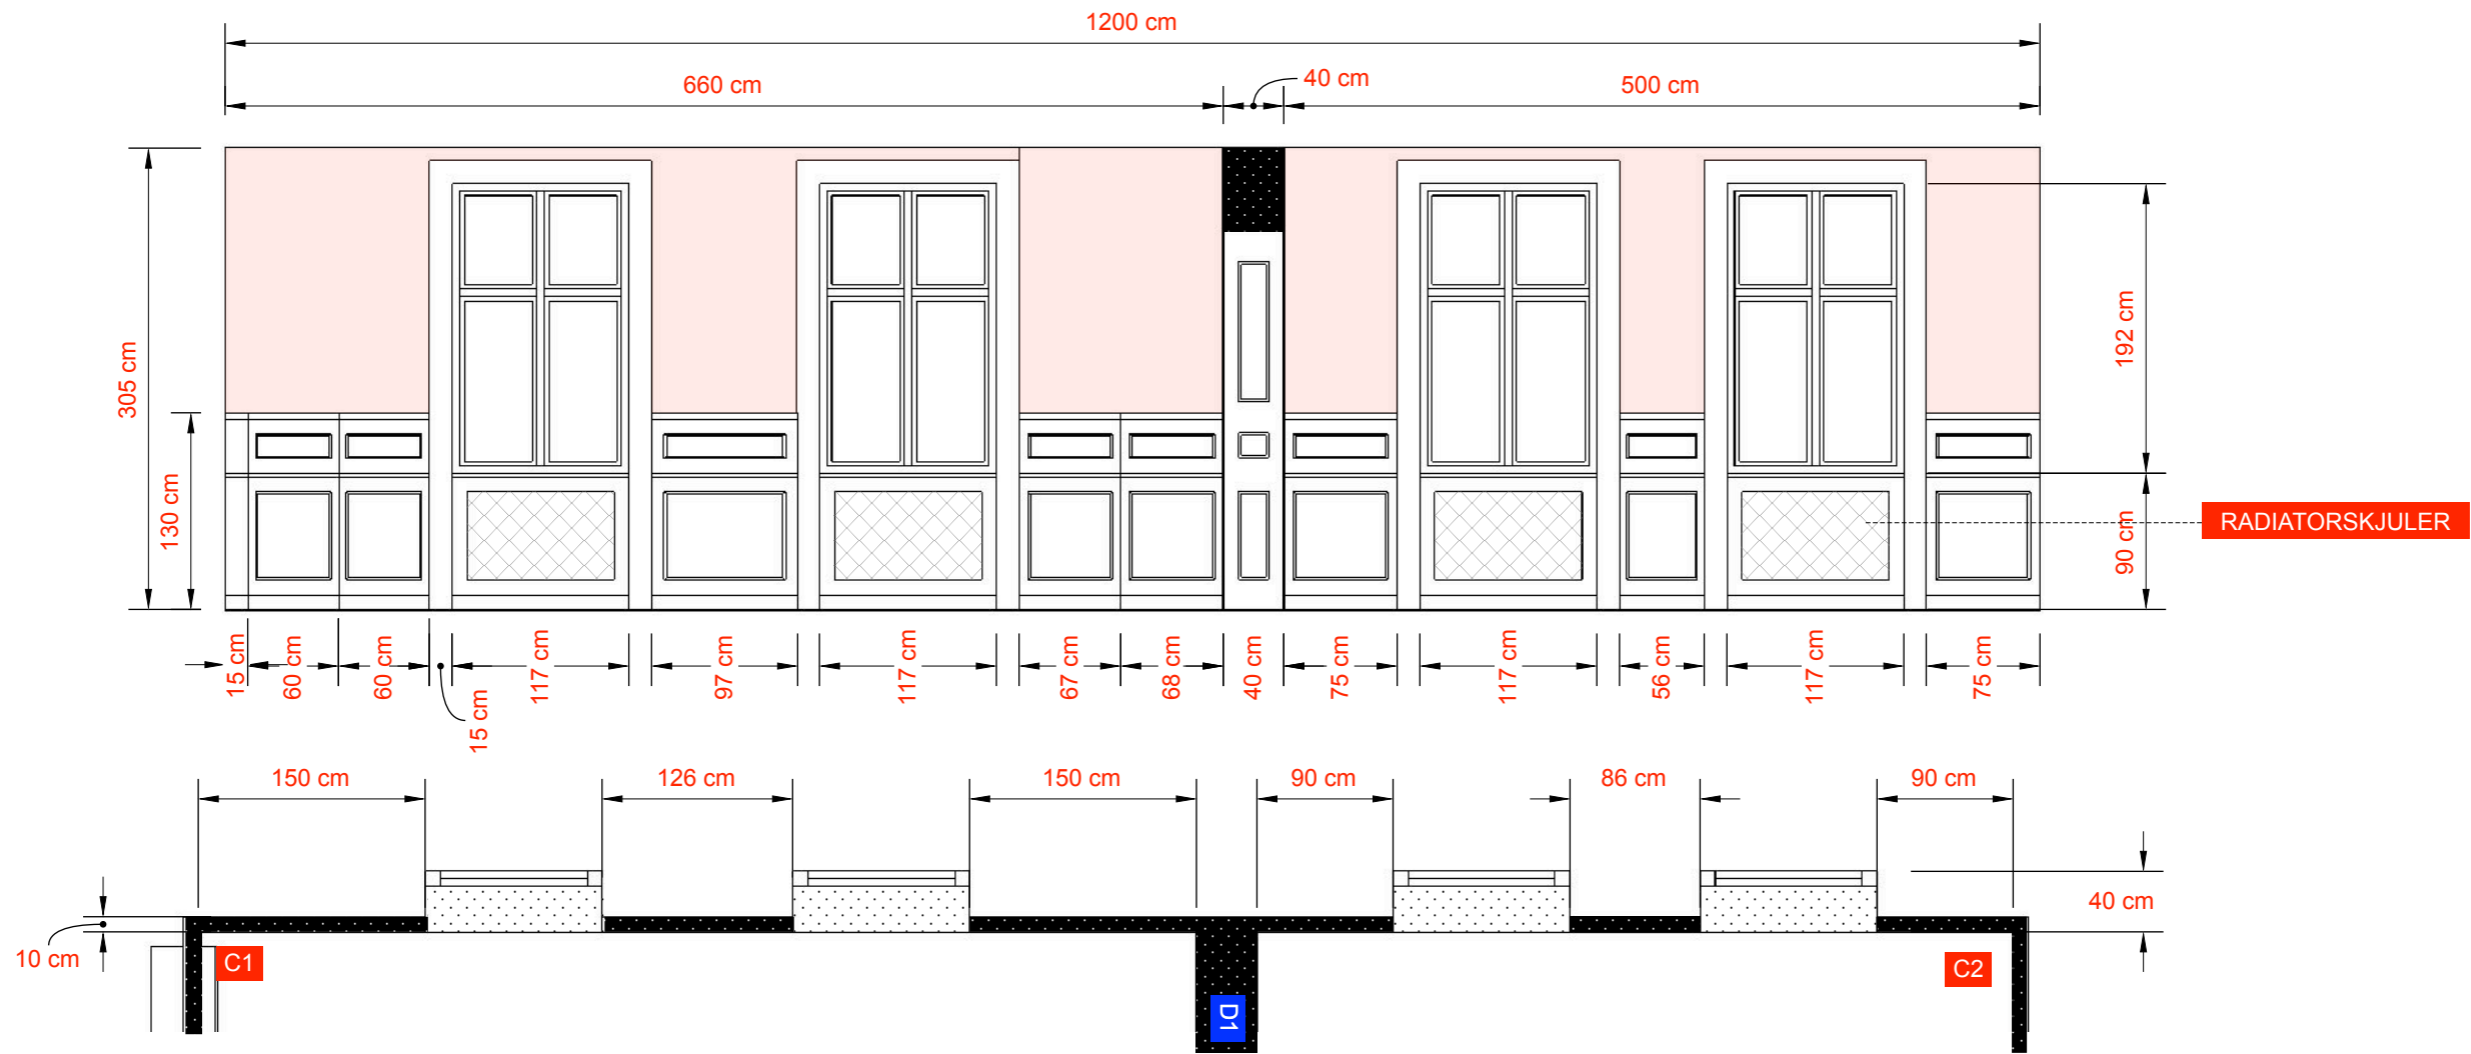

PD Knirke Madelung
Scenograf Anja Wessel
PROJECT Konfirmant stue
PROJECT NO. Plan og opstaldt
1:50
Herrns Vej
DR Fiktion
DR Byen Studio 8

PD Knirke Madelung
Scenograf Anja Wessel

PROJECT Konfirmant stue
PROJECT NO. Plan og opstaldt
1:50

Herrns Veje DR Fiktion
DR Byen Studio 8

PD Knirke Madelung

PROJECT Konfirmant stue

Herrens Veje
DR Fiktion

Scenograf Anja Wessel

PROJECT NO. Plan og opstaldt 1:50

DR Byen Studio 8